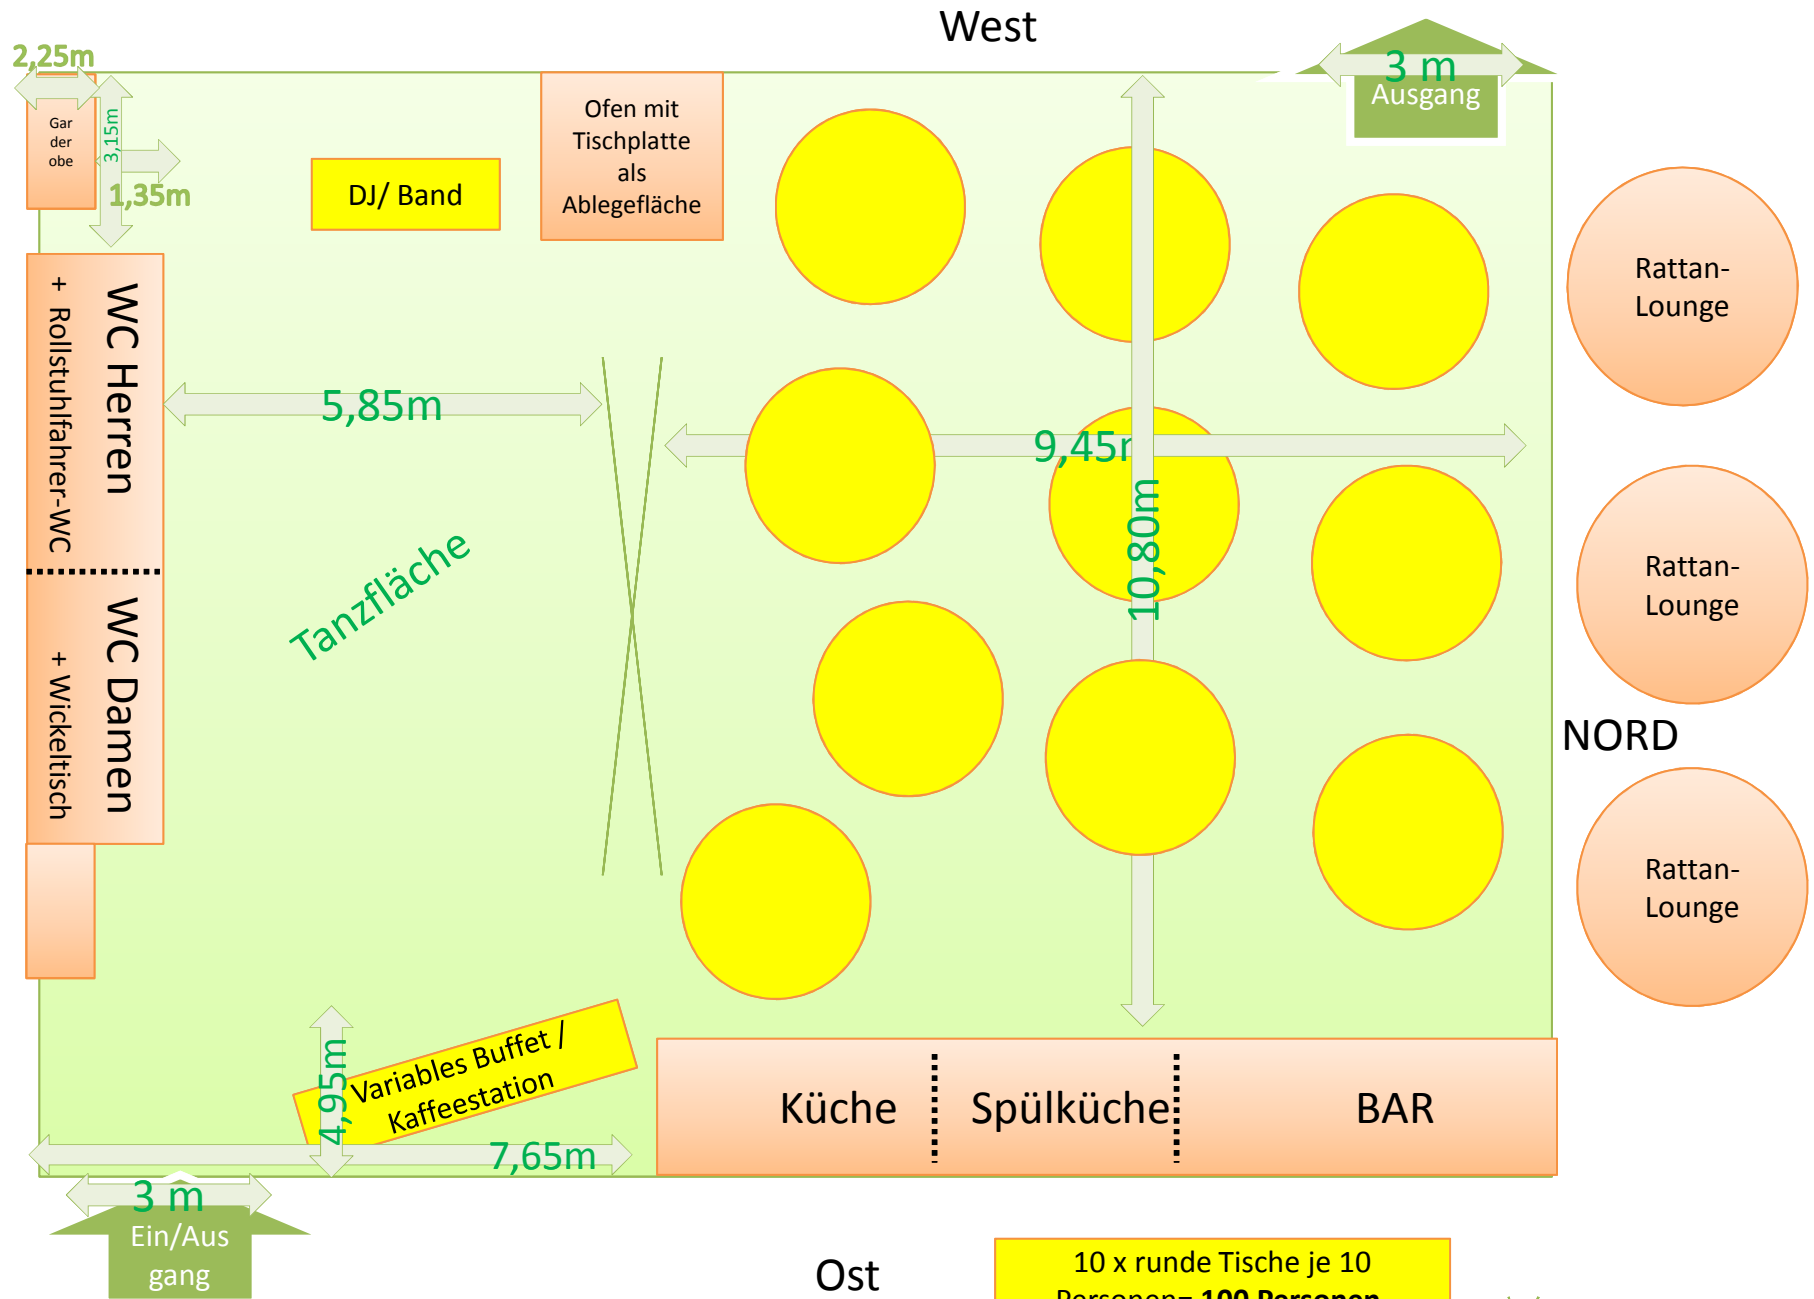

NORD

Rattan-Lounge

Variables Buffet / Kaffeestation

4,95m

7,65m

Küche

Spülküche

BAR

Ost

10 x eckige Tische je 10 Personen = 100 Personen

Fest installiert

3 m

Ein/Ausgang

10 x runde Tische je 10 Personen = **100 Personen**,
 Aufpreis für 12 Personen-Tischplatte je 8€ zzgl. MwSt.

~~Fest installiert~~

NORD

Rattan-Lounge

4,95m

Variables Buffet / Kaffeestation

7,65m

Küche

Spülküche

BAR

Ost

10 x eckige Tische je 10 Personen + 20 Personen als Tafel = **120 Personen**

~~Fest installiert~~

3 m

Ein/Ausgang