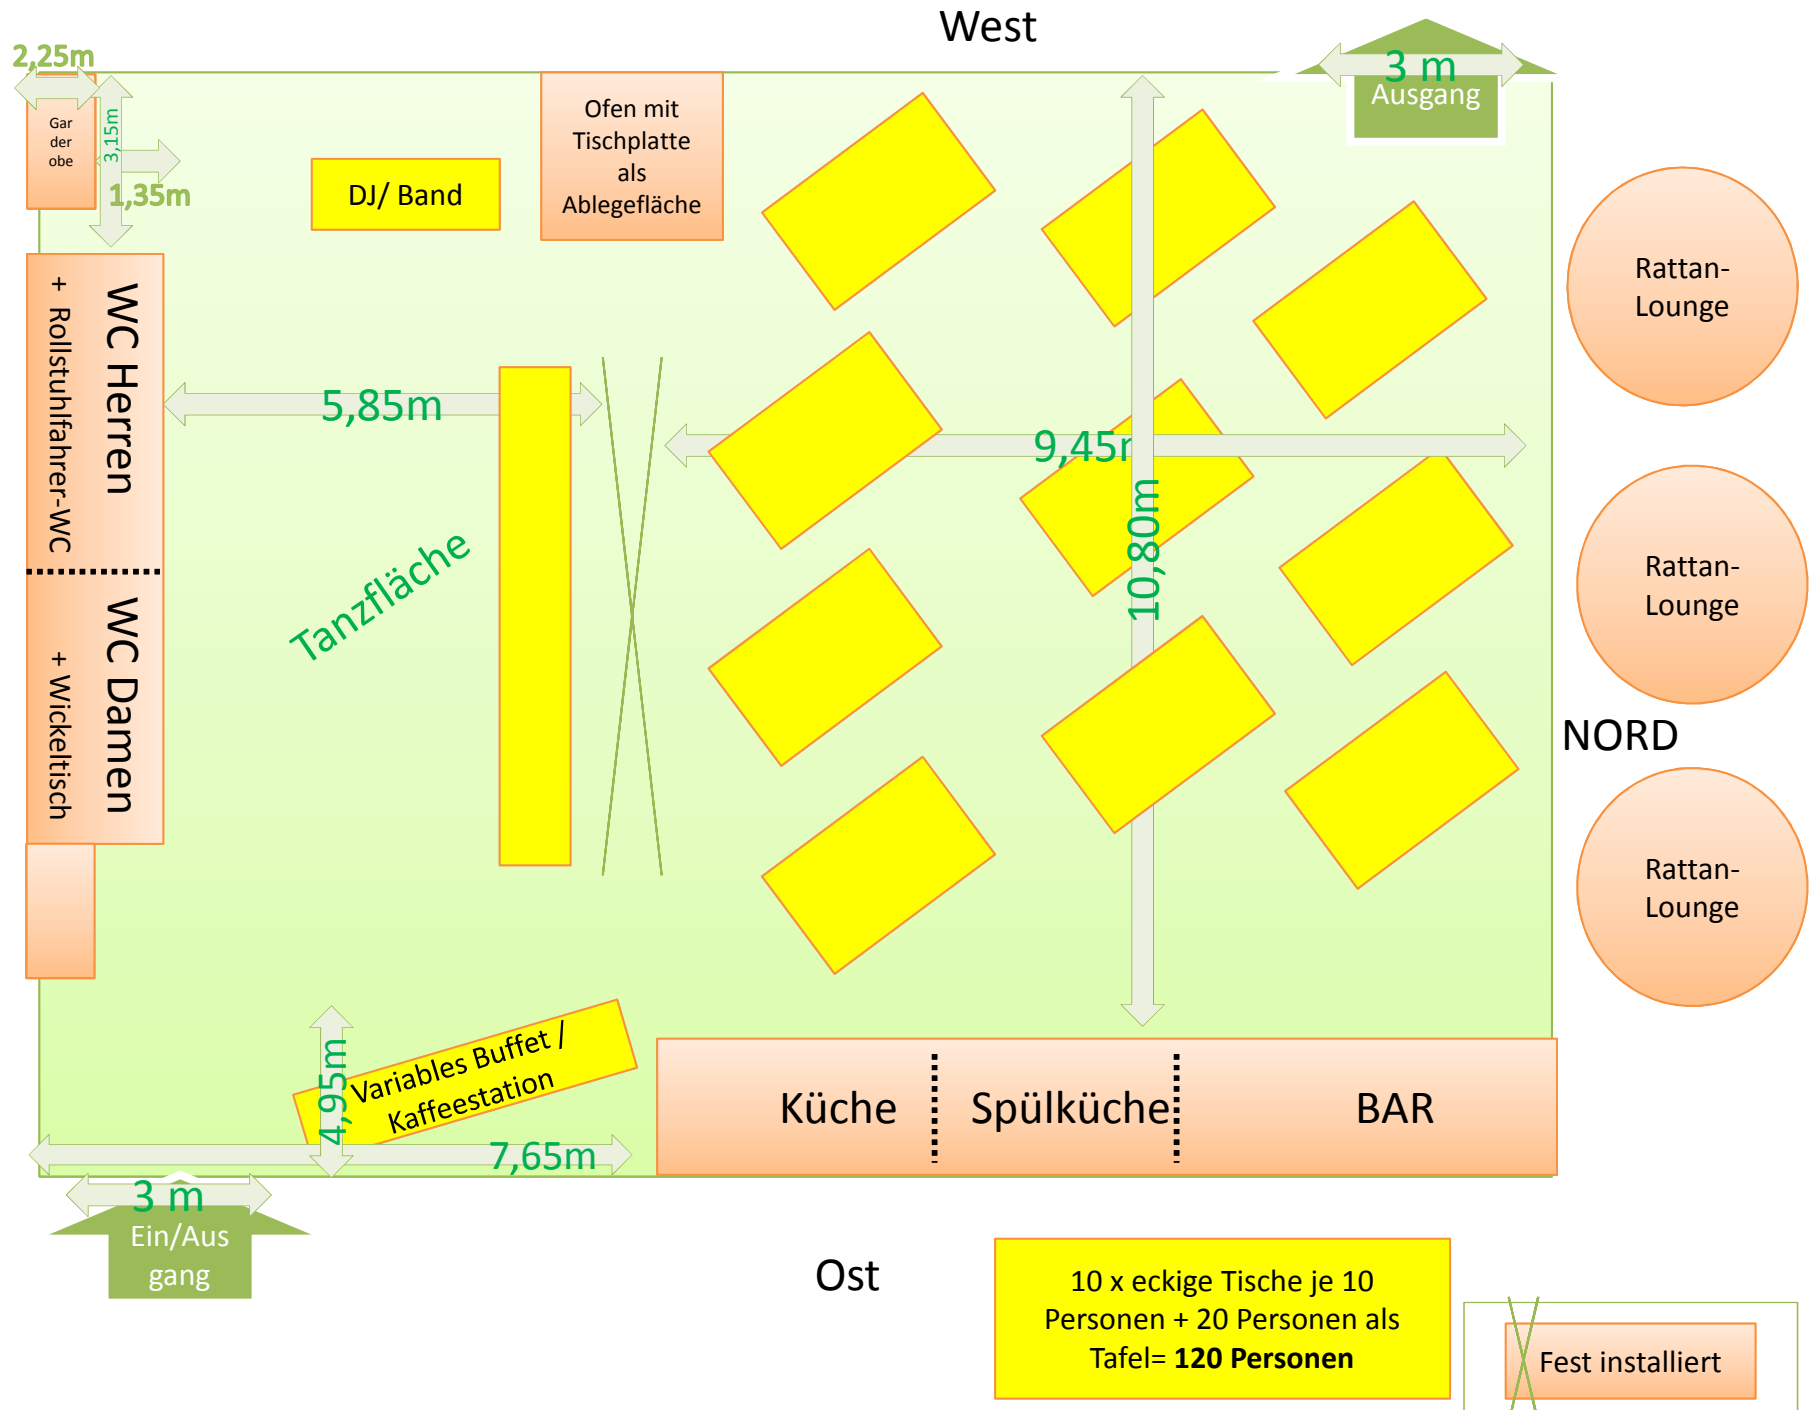

NORD

Rattan-Lounge

Variables Buffet / Kaffeestation

4,95m

7,65m

Küche

Spülküche

BAR

Ost

10 x eckige Tische je 10 Personen = 100 Personen

Fest installiert

3 m

Ein/Ausgang

10 x runde Tische je 10 Personen = **100 Personen**,
 Aufpreis für 12 Personen-Tischplatte je 8€ zzgl. MwSt.

~~Fest installiert~~

NORD

Rattan-Lounge

4,95m

Variables Buffet / Kaffeestation

7,65m

Küche

Spülküche

BAR

Ost

10 x eckige Tische je 10 Personen + 20 Personen als Tafel = **120 Personen**

~~Fest installiert~~

3 m

Ein/Ausgang